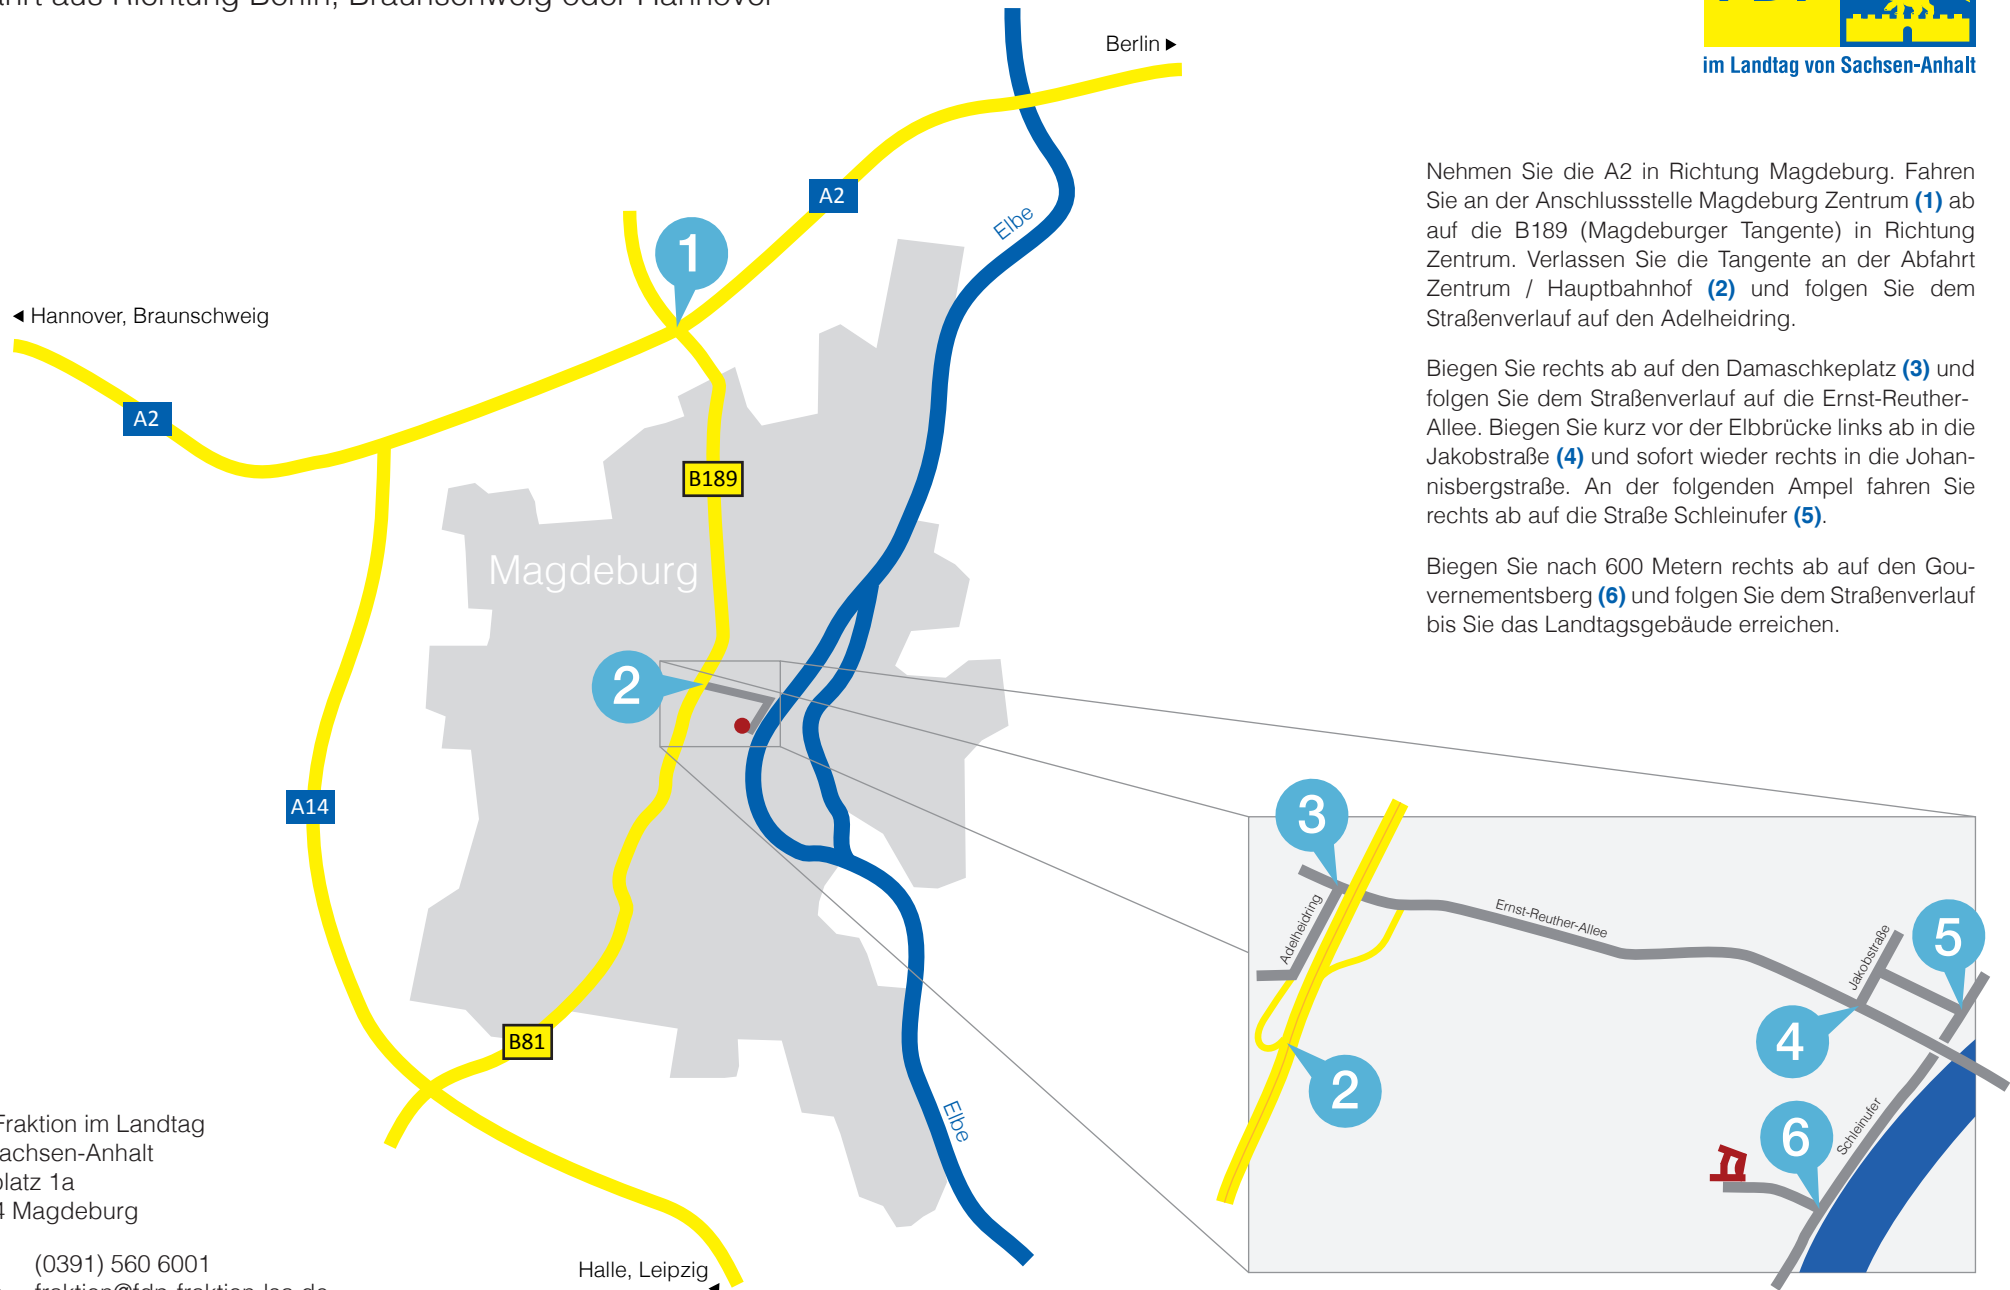

So finden Sie zu uns

Anfahrt aus Richtung Berlin, Braunschweig oder Hannover

Nehmen Sie die A2 in Richtung Magdeburg. Fahren Sie an der Anschlussstelle Magdeburg Zentrum **(1)** ab auf die B189 (Magdeburger Tangente) in Richtung Zentrum. Verlassen Sie die Tangente an der Abfahrt Zentrum / Hauptbahnhof **(2)** und folgen Sie dem Straßenverlauf auf den Adelheidring.

Biegen Sie rechts ab auf den Damaschkeplatz **(3)** und folgen Sie dem Straßenverlauf auf die Ernst-Reuther-Allee. Biegen Sie kurz vor der Elbbrücke links ab in die Jakobstraße **(4)** und sofort wieder rechts in die Johannisbergstraße. An der folgenden Ampel fahren Sie rechts ab auf die Straße Schleierufer **(5)**.

Biegen Sie nach 600 Metern rechts ab auf den Gouvernementsberg **(6)** und folgen Sie dem Straßenverlauf bis Sie das Landtagsgebäude erreichen.

FDP-Fraktion im Landtag
von Sachsen-Anhalt
Domplatz 1a
39104 Magdeburg